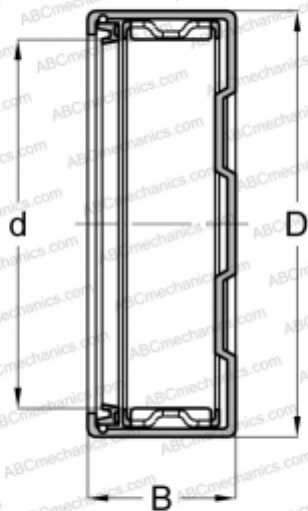

## БК 3018 RS FAG

Игольчатые роликоподшипники со штампованным кольцом

ТИП: Роликоподшипники, Игольчатые, Однорядные, Штампованное наружное кольцо, Закрыт с одной стороны, с сепаратором, с уплотнениями RS, метрические

#### РАЗМЕРЫ, ММ

d	30,000
D	37,000
B	18,000

**МАССА, КГ** 0,050

**ПРОИЗВОДИТЕЛЬ** [FAG](#)

#### СОПУТСТВУЮЩИЕ ИЗДЕЛИЯ

IR 25x30x17