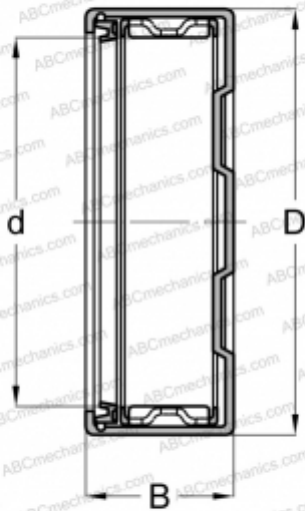

БК 3018 RS INA

Игольчатые роликоподшипники со штампованным кольцом

ТИП: Роликоподшипники, Игольчатые, Однорядные, Штампованное наружное кольцо, Закрыт с одной стороны, с сепаратором, с уплотнениями RS, метрические

Технические характеристики

РАЗМЕРЫ, ММ

d	30,000
D	37,000
B	18,000

МАССА, КГ

0,050

ПРОИЗВОДИТЕЛЬ

[INA](#)

АНАЛОГИ

ABC	БК 3018 RS
FAG	БК 3018 RS

СОПУТСТВУЮЩИЕ ИЗДЕЛИЯ

IR 25x30x17