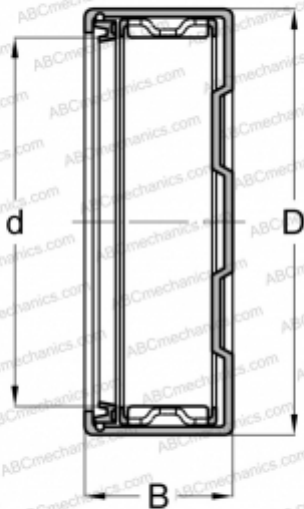

БК 3022 RS ABC

Игольчатые роликоподшипники со штампованным кольцом

ТИП: Роликоподшипники, Игольчатые, Однорядные, Штампованное наружное кольцо, Закрыт с одной стороны, с сепаратором, с уплотнениями RS, метрические

Технические характеристики

РАЗМЕРЫ, ММ

d	30,000
D	37,000
B	22,000

МАССА, КГ

0,059

ПРОИЗВОДИТЕЛЬ

[ABC](#)

АНАЛОГИ

FAG	БК 3022 RS
INA	БК 3022 RS

СОПУТСТВУЮЩИЕ ИЗДЕЛИЯ

IR 25x30x20,5