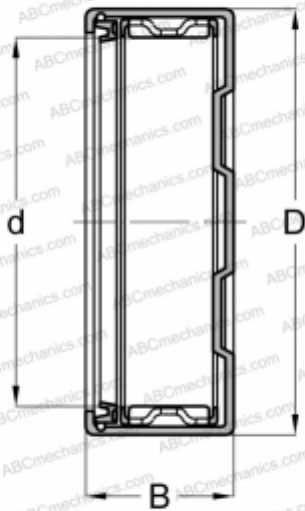

БК 3022 RS FAG

Игольчатые роликоподшипники со штампованным кольцом

ТИП: Роликоподшипники, Игольчатые, Однорядные, Штампованное наружное кольцо, Закрыт с одной стороны, с сепаратором, с уплотнениями RS, метрические

Технические характеристики

РАЗМЕРЫ, ММ

d	30,000
D	37,000
B	22,000

МАССА, КГ

0,059

ПРОИЗВОДИТЕЛЬ

[FAG](#)

АНАЛОГИ

ABC	БК 3022 RS
INA	БК 3022 RS

СОПУТСТВУЮЩИЕ ИЗДЕЛИЯ

IR 25x30x20,5