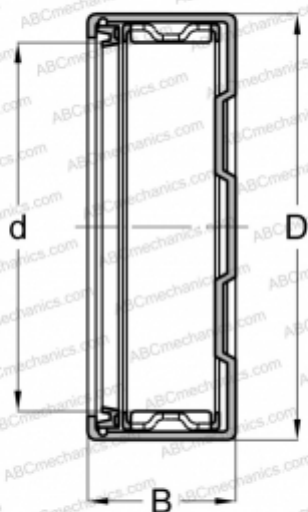

## БК 3022 RS INA

Игольчатые роликоподшипники со штампованным кольцом

ТИП: Роликоподшипники, Игольчатые, Однорядные, Штампованное наружное кольцо, Закрыт с одной стороны, с сепаратором, с уплотнениями RS, метрические

#### РАЗМЕРЫ, ММ

d	30,000
D	37,000
B	22,000

#### СОПУТСТВУЮЩИЕ ИЗДЕЛИЯ

IR 25x30x20,5