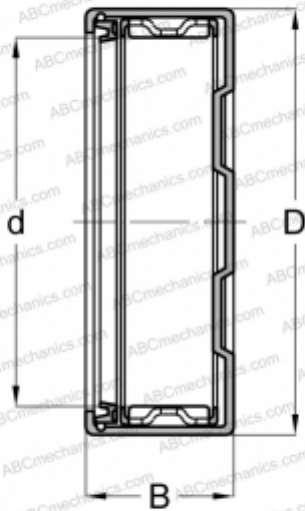

## БК 3518 RS ABC

Игольчатые роликоподшипники со штампованным кольцом

ТИП: Роликоподшипники, Игольчатые, Однорядные, Штампованное наружное кольцо, Закрыт с одной стороны, с сепаратором, с уплотнениями RS, метрические

#### РАЗМЕРЫ, ММ

d	35,000
D	42,000
B	18,000

#### СОПУТСТВУЮЩИЕ ИЗДЕЛИЯ

IR 30x35x17