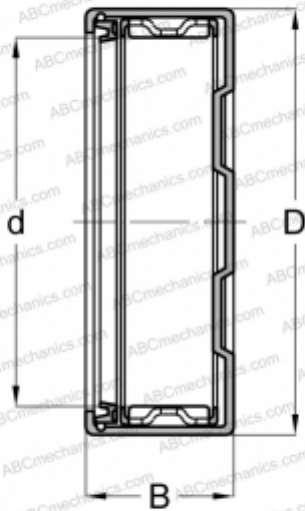

БК 3518 RS FAG

Игольчатые роликоподшипники со штампованным кольцом

ТИП: Роликоподшипники, Игольчатые, Однорядные, Штампованное наружное кольцо, Закрыт с одной стороны, с сепаратором, с уплотнениями RS, метрические

Технические характеристики

РАЗМЕРЫ, ММ

d	35,000
D	42,000
B	18,000

МАССА, КГ

0,064

ПРОИЗВОДИТЕЛЬ

[FAG](#)

АНАЛОГИ

ABC	БК 3518 RS
INA	БК 3518 RS

СОПУТСТВУЮЩИЕ ИЗДЕЛИЯ

IR 30x35x17