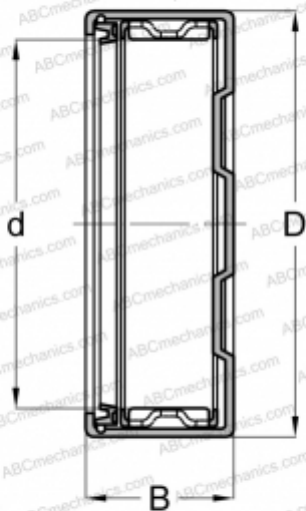

## БК 3518 RS INA

Игольчатые роликоподшипники со штампованным кольцом

ТИП: Роликоподшипники, Игольчатые, Однорядные, Штампованное наружное кольцо, Закрыт с одной стороны, с сепаратором, с уплотнениями RS, метрические

#### РАЗМЕРЫ, ММ

d	35,000
D	42,000
B	18,000

#### СОПУТСТВУЮЩИЕ ИЗДЕЛИЯ

IR 30x35x17