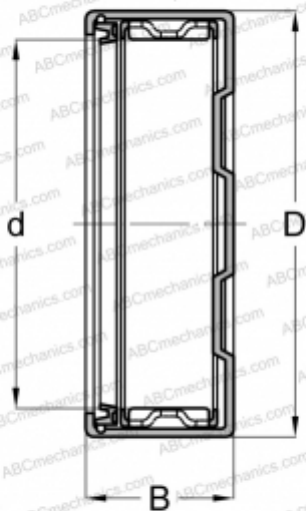

БК 4018 RS ABC

Игольчатые роликоподшипники со штампованным кольцом

ТИП: Роликоподшипники, Игольчатые, Однорядные, Штампованное наружное кольцо, Закрыт с одной стороны, с сепаратором, с уплотнениями RS, метрические

Технические характеристики

РАЗМЕРЫ, ММ

d	40,000
D	47,000
B	18,000

МАССА, КГ

0,064

ПРОИЗВОДИТЕЛЬ

[ABC](#)

АНАЛОГИ

FAG	БК 4018 RS
INA	БК 4018 RS

СОПУТСТВУЮЩИЕ ИЗДЕЛИЯ

IR 35x40x17