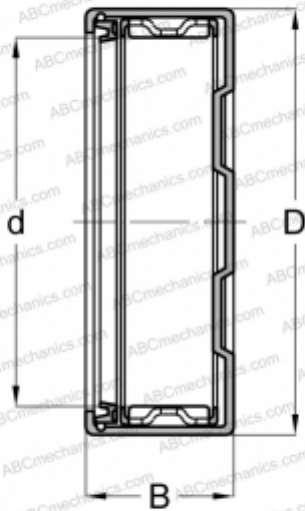

БК 4018 RS FAG

Игольчатые роликоподшипники со штампованным кольцом

ТИП: Роликоподшипники, Игольчатые, Однорядные, Штампованное наружное кольцо, Закрыт с одной стороны, с сепаратором, с уплотнениями RS, метрические

Технические характеристики

РАЗМЕРЫ, ММ

d	40,000
D	47,000
B	18,000

МАССА, КГ

0,064

ПРОИЗВОДИТЕЛЬ

[FAG](#)

АНАЛОГИ

ABC	БК 4018 RS
INA	БК 4018 RS

СОПУТСТВУЮЩИЕ ИЗДЕЛИЯ

IR 35x40x17