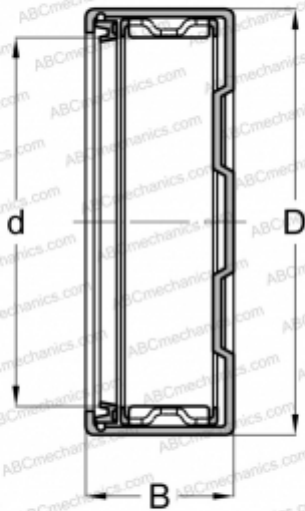

## БК 4518 RS ABC

Игольчатые роликоподшипники со штампованным кольцом

ТИП: Роликоподшипники, Игольчатые, Однорядные, Штампованное наружное кольцо, Закрыт с одной стороны, с сепаратором, с уплотнениями RS, метрические

#### РАЗМЕРЫ, ММ

|   |        |
|---|--------|
| d | 45,000 |
| D | 52,000 |
| B | 18,000 |

#### СОПУТСТВУЮЩИЕ ИЗДЕЛИЯ

IR 40x45x17