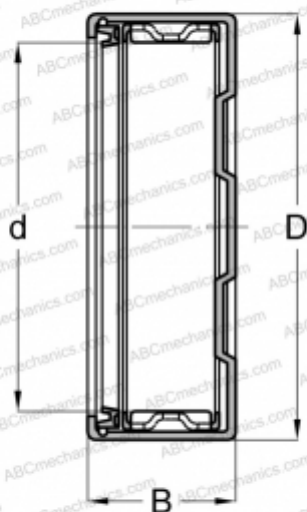

#### РАЗМЕРЫ, ММ

|   |        |
|---|--------|
| d | 45,000 |
| D | 52,000 |
| B | 18,000 |

#### МАССА, КГ

0,073

#### СОПУТСТВУЮЩИЕ ИЗДЕЛИЯ

IR 40x45x17