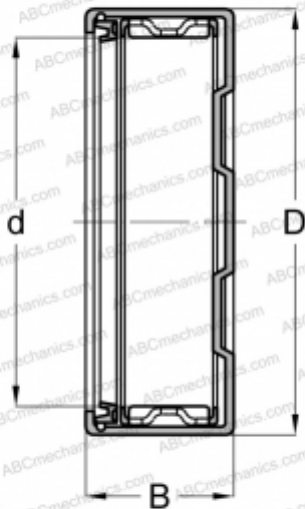

БК 4518 RS INA

Игольчатые роликоподшипники со штампованным кольцом

ТИП: Роликоподшипники, Игольчатые, Однорядные, Штампованное наружное кольцо, Закрыт с одной стороны, с сепаратором, с уплотнениями RS, метрические

Технические характеристики

РАЗМЕРЫ, ММ

d	45,000
D	52,000
B	18,000

МАССА, КГ

0,073

ПРОИЗВОДИТЕЛЬ

[INA](#)

АНАЛОГИ

ABC	БК 4518 RS
FAG	БК 4518 RS

СОПУТСТВУЮЩИЕ ИЗДЕЛИЯ

IR 40x45x17