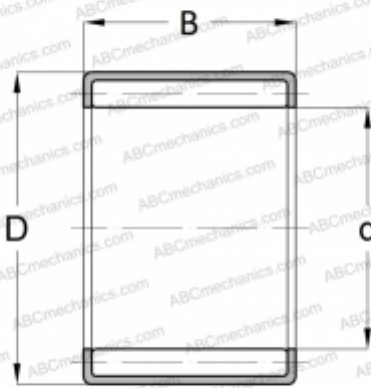

# HN 0808 INA

Игольчатые роликоподшипники со штампованным кольцом

ТИП: Роликоподшипники, Игольчатые, Однорядные, Штампованное наружное кольцо, Без сепаратора, метрические

### РАЗМЕРЫ, ММ

d	8,000
D	12,000
B	8,000