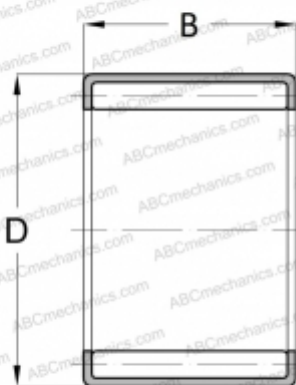

# HN 1010 ABC

Игольчатые роликоподшипники со штампованным кольцом

ТИП: Роликоподшипники, Игольчатые, Однорядные, Штампованное наружное кольцо, Без сепаратора, метрические

### РАЗМЕРЫ, ММ

d	10,000
D	14,000
B	10,000