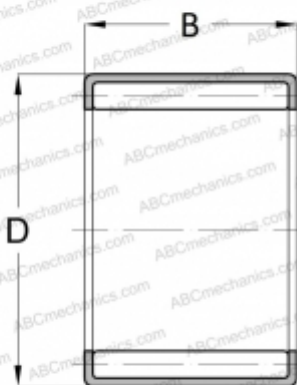

# HN 1412 ABC

Игольчатые роликоподшипники со штампованным кольцом

ТИП: Роликоподшипники, Игольчатые, Однорядные, Штампованное наружное кольцо, Без сепаратора, метрические

### РАЗМЕРЫ, ММ

d	14,000
D	20,000
B	12,000