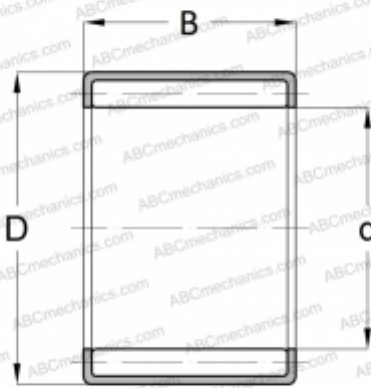

# HN 2520 INA

Игольчатые роликоподшипники со штампованным кольцом

ТИП: Роликоподшипники, Игольчатые, Однорядные, Штампованное наружное кольцо, Без сепаратора, метрические

### РАЗМЕРЫ, ММ

d	25,000
D	32,000
B	20,000

### СОПУТСТВУЮЩИЕ ИЗДЕЛИЯ

LR20X25X20,5/ IR20X25X20-XL