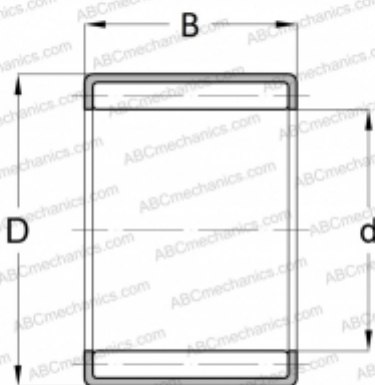

## HN 3520 SKF

Игольчатые роликоподшипники со штампованным кольцом

ТИП: Роликоподшипники, Игольчатые, Однорядные, Штампованное наружное кольцо, Без сепаратора, метрические

#### РАЗМЕРЫ, ММ

d	35,000
D	42,000
B	20,000

#### СОПУТСТВУЮЩИЕ ИЗДЕЛИЯ

LR/IR 30x35x20.5, G/SD 35x42x4