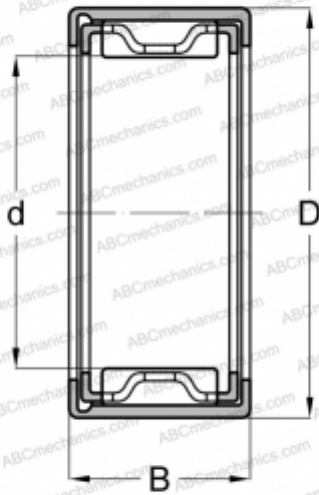

НК 1015 INA

Игольчатые роликоподшипники со штампованным кольцом

ТИП: Роликоподшипники, Игольчатые, Однорядные, Штампованное наружное кольцо, С сепаратором, метрические

Технические характеристики

РАЗМЕРЫ, ММ

| | |
|---|--------|
| d | 10,000 |
| D | 14,000 |
| B | 15,000 |

МАССА, КГ

0,009

ПРОИЗВОДИТЕЛЬ

[INA](#)

АНАЛОГИ

| | |
|-----|----------------------------|
| ABC | НК 1015 |
| FAG | НК 1015 |
| IKO | TLA 1015 Z |
| SKF | НК 1015 |

СОПУТСТВУЮЩИЕ ИЗДЕЛИЯ

IR 7x10x16