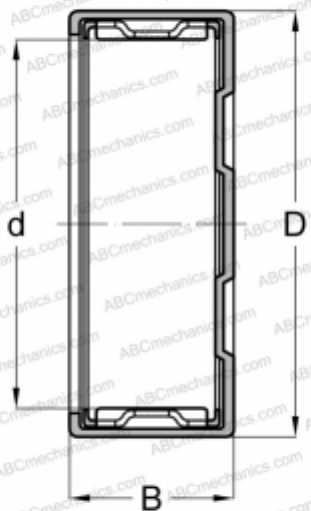

БК 0306 ABC

Игольчатые роликоподшипники со штампованным кольцом

ТИП: Роликоподшипники, Игольчатые, Однорядные, Штампованное наружное кольцо, Закрыт с одной стороны, с сепаратором, метрические

Технические характеристики

РАЗМЕРЫ, ММ

d	3,000
D	6,500
B	6,000

МАССА, КГ

0,002

ПРОИЗВОДИТЕЛЬ

[ABC](#)

АНАЛОГИ

FAG	БК 0306
INA	БК 0306
SKF	БК 0306 TN