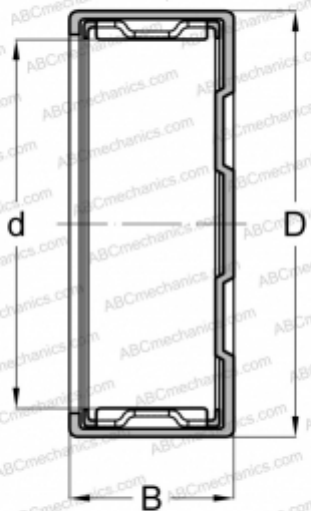

БК 0306 FAG

Игольчатые роликоподшипники со штампованным кольцом

ТИП: Роликоподшипники, Игольчатые, Однорядные, Штампованное наружное кольцо, Закрыт с одной стороны, с сепаратором, метрические

Технические характеристики

РАЗМЕРЫ, ММ

d	3,000
D	6,500
B	6,000

МАССА, КГ

0,002

ПРОИЗВОДИТЕЛЬ

[FAG](#)

АНАЛОГИ

ABC	БК 0306
INA	БК 0306
SKF	БК 0306 TN