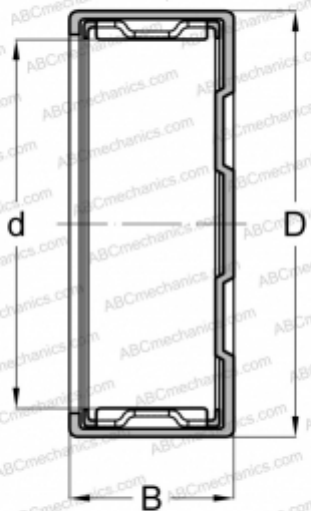

БК 0306 INA

Игольчатые роликоподшипники со штампованным кольцом

ТИП: Роликоподшипники, Игольчатые, Однорядные, Штампованное наружное кольцо, Закрыт с одной стороны, с сепаратором, метрические

Технические характеристики

РАЗМЕРЫ, ММ

d	3,000
D	6,500
B	6,000

МАССА, КГ

0,002

ПРОИЗВОДИТЕЛЬ

[INA](#)

АНАЛОГИ

ABC	БК 0306
FAG	БК 0306
SKF	БК 0306 TN