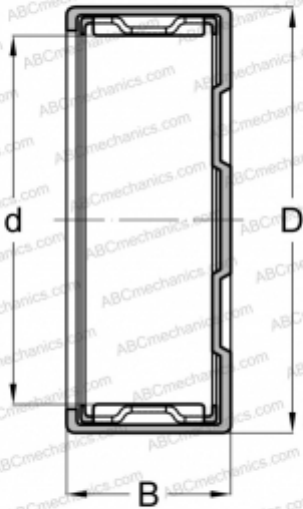

БК 0408 ABC

Игольчатые роликоподшипники со штампованным кольцом

ТИП: Роликоподшипники, Игольчатые, Однорядные, Штампованное наружное кольцо, Закрыт с одной стороны, с сепаратором, метрические

Технические характеристики

РАЗМЕРЫ, ММ

d	4,000
D	8,000
B	8,000

МАССА, КГ

0,005

ПРОИЗВОДИТЕЛЬ

[ABC](#)

АНАЛОГИ

FAG	БК 0408
INA	БК 0408
IKO	TLAM 48 N
SKF	БК 0408
IKO	TLAM 48