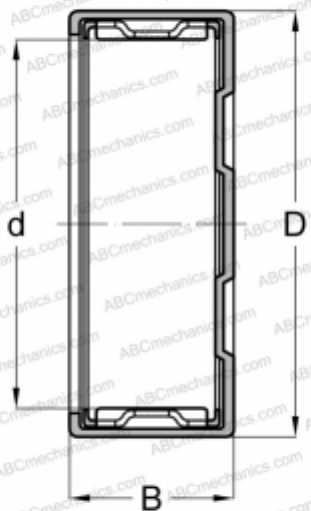

## БК 0408 FAG

Игольчатые роликоподшипники со штампованным кольцом

ТИП: Роликоподшипники, Игольчатые, Однорядные, Штампованное наружное кольцо, Закрыт с одной стороны, с сепаратором, метрические

#### РАЗМЕРЫ, ММ

d	4,000
D	8,000
B	8,000