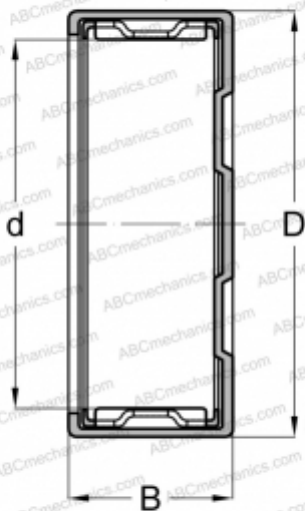

## BK 0408 INA

Игольчатые роликоподшипники со штампованным кольцом

ТИП: Роликоподшипники, Игольчатые, Однорядные, Штампованное наружное кольцо, Закрыт с одной стороны, с сепаратором, метрические

#### РАЗМЕРЫ, ММ

d	4,000
D	8,000
B	8,000