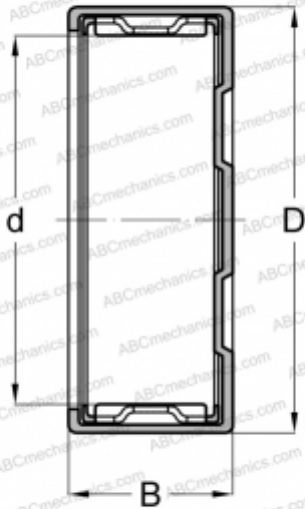

ТЛАМ 48 N IKO

Игольчатые роликоподшипники со штампованным кольцом

ТИП: Роликоподшипники, Игольчатые, Однорядные, Штампованное наружное кольцо, Закрыт с одной стороны, с сепаратором, метрические

Технические характеристики

РАЗМЕРЫ, ММ

d	4,000
D	8,000
B	8,000

МАССА, КГ

0,005

ПРОИЗВОДИТЕЛЬ

[IKO](#)

АНАЛОГИ

ABC	BK 0408
FAG	BK 0408
INA	BK 0408
SKF	BK 0408
IKO	TLAM 48