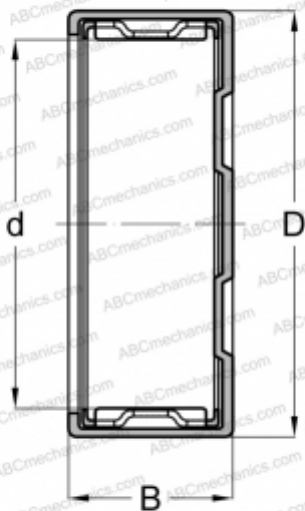

БК 0509 ABC

Игольчатые роликоподшипники со штампованным кольцом

ТИП: Роликоподшипники, Игольчатые, Однорядные, Штампованное наружное кольцо, Закрыт с одной стороны, с сепаратором, метрические

Технические характеристики

РАЗМЕРЫ, ММ

d	5,000
D	9,000
B	9,000

МАССА, КГ

0,005

ПРОИЗВОДИТЕЛЬ

[ABC](#)

АНАЛОГИ

FAG	БК 0509
INA	БК 0509
IKO	TLAM 59
SKF	БК 0509