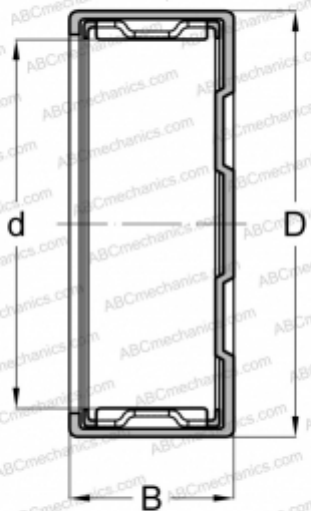

## БК 0509 FAG

Игольчатые роликоподшипники со штампованным кольцом

ТИП: Роликоподшипники, Игольчатые, Однорядные, Штампованное наружное кольцо, Закрыт с одной стороны, с сепаратором, метрические

#### РАЗМЕРЫ, ММ

d	5,000
D	9,000
B	9,000