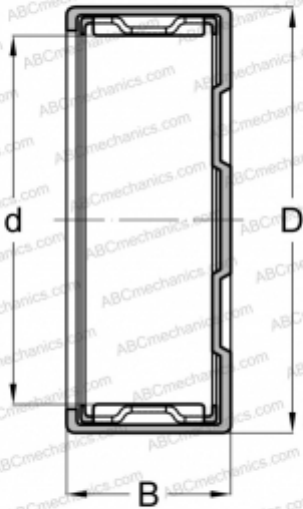

ТЛАМ 59 ИКО

Игольчатые роликоподшипники со штампованным кольцом

ТИП: Роликоподшипники, Игольчатые, Однорядные, Штампованное наружное кольцо, Закрыт с одной стороны, с сепаратором, метрические

Технические характеристики

РАЗМЕРЫ, ММ

d	5,000
D	9,000
B	9,000

МАССА, КГ

0,002

ПРОИЗВОДИТЕЛЬ

[ИКО](#)

АНАЛОГИ

ABC	BK 0509
FAG	BK 0509
INA	BK 0509
SKF	BK 0509

РАСЧЕТНЫЕ ДАННЫЕ

Номинальная динамическая грузоподъёмность, C	1,880 кН
Номинальная статическая грузоподъёмность, Co	1,600 кН