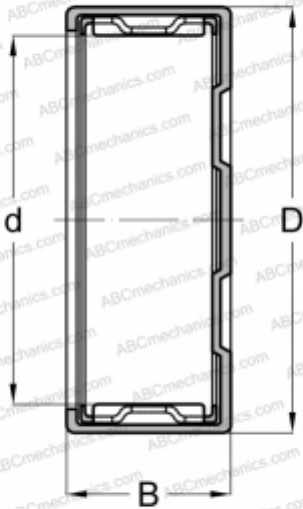

БК 0609 FAG

Игольчатые роликоподшипники со штампованным кольцом

ТИП: Роликоподшипники, Игольчатые, Однорядные, Штампованное наружное кольцо, Закрыт с одной стороны, с сепаратором, метрические

Технические характеристики

РАЗМЕРЫ, ММ

d	6,000
D	10,000
B	9,000

МАССА, КГ

0,005

ПРОИЗВОДИТЕЛЬ

[FAG](#)

АНАЛОГИ

ABC	БК 0609
INA	БК 0609
IKO	TLAM 69
SKF	БК 0609