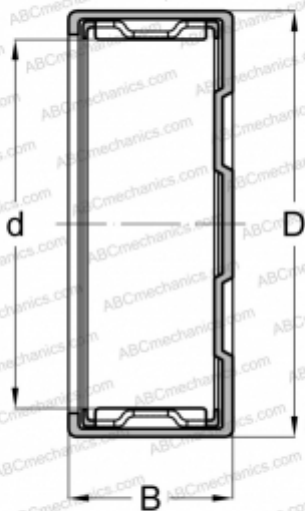

БК 0609 INA

Игольчатые роликоподшипники со штампованным кольцом

ТИП: Роликоподшипники, Игольчатые, Однорядные, Штампованное наружное кольцо, Закрыт с одной стороны, с сепаратором, метрические

Технические характеристики

РАЗМЕРЫ, ММ

d	6,000
D	10,000
B	9,000

МАССА, КГ

0,005

ПРОИЗВОДИТЕЛЬ

[INA](#)

АНАЛОГИ

ABC	БК 0609
FAG	БК 0609
IKO	TLAM 69
SKF	БК 0609