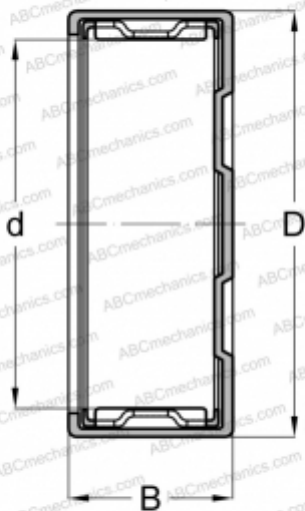

БК 0709 ABC

Игольчатые роликоподшипники со штампованным кольцом

ТИП: Роликоподшипники, Игольчатые, Однорядные, Штампованное наружное кольцо, Закрыт с одной стороны, с сепаратором, метрические

Технические характеристики

РАЗМЕРЫ, ММ

d	7,000
D	11,000
B	9,000

МАССА, КГ

0,005

ПРОИЗВОДИТЕЛЬ

[ABC](#)

АНАЛОГИ

FAG	БК 0709
INA	БК 0709
IKO	TLAM 79
SKF	БК 0709