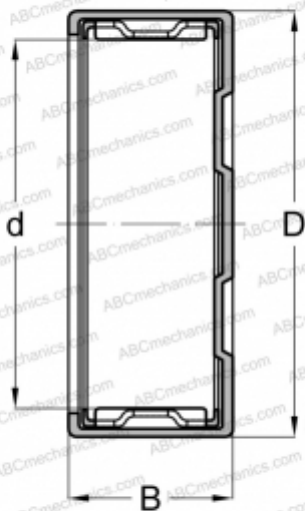

БК 0709 FAG

Игольчатые роликоподшипники со штампованным кольцом

ТИП: Роликоподшипники, Игольчатые, Однорядные, Штампованное наружное кольцо, Закрыт с одной стороны, с сепаратором, метрические

Технические характеристики

РАЗМЕРЫ, ММ

d	7,000
D	11,000
B	9,000

МАССА, КГ

0,005

ПРОИЗВОДИТЕЛЬ

[FAG](#)

АНАЛОГИ

ABC	БК 0709
INA	БК 0709
IKO	TLAM 79
SKF	БК 0709