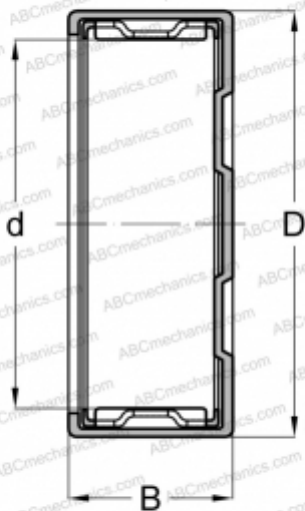

БК 0709 INA

Игольчатые роликоподшипники со штампованным кольцом

ТИП: Роликоподшипники, Игольчатые, Однорядные, Штампованное наружное кольцо, Закрыт с одной стороны, с сепаратором, метрические

Технические характеристики

РАЗМЕРЫ, ММ

d	7,000
D	11,000
B	9,000

МАССА, КГ

0,005

ПРОИЗВОДИТЕЛЬ

[INA](#)

АНАЛОГИ

ABC	БК 0709
FAG	БК 0709
IKO	TLAM 79
SKF	БК 0709