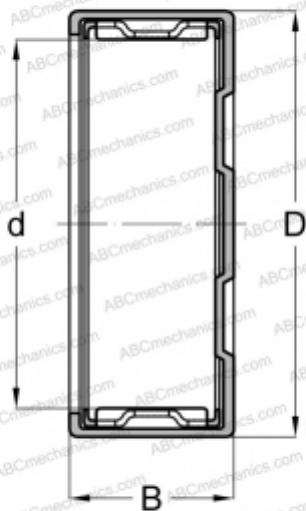

БК 0808 ABC

Игольчатые роликоподшипники со штампованным кольцом

ТИП: Роликоподшипники, Игольчатые, Однорядные, Штампованное наружное кольцо, Закрыт с одной стороны, с сепаратором, метрические

Технические характеристики

РАЗМЕРЫ, ММ

d	8,000
D	12,000
B	8,000

МАССА, КГ

0,005

ПРОИЗВОДИТЕЛЬ

[ABC](#)

АНАЛОГИ

FAG	БК 0808
INA	БК 0808
SKF	БК 0808