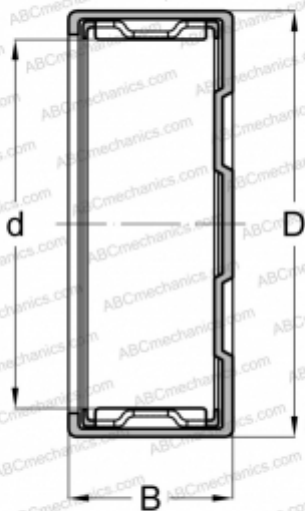

## БК 0810 FAG

Игольчатые роликоподшипники со штампованным кольцом

ТИП: Роликоподшипники, Игольчатые, Однорядные, Штампованное наружное кольцо, Закрыт с одной стороны, с сепаратором, метрические

#### РАЗМЕРЫ, ММ

d	8,000
D	12,000
B	10,000

#### СОПУТСТВУЮЩИЕ ИЗДЕЛИЯ

IR 5x8x12