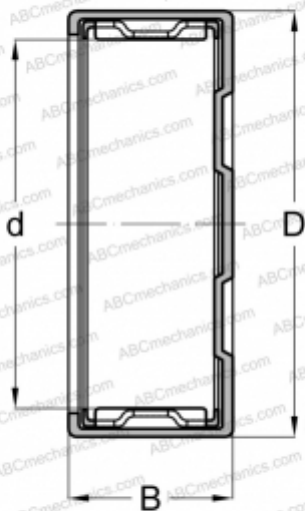

БК 1015 ABC

Игольчатые роликоподшипники со штампованным кольцом

ТИП: Роликоподшипники, Игольчатые, Однорядные, Штампованное наружное кольцо, Закрыт с одной стороны, с сепаратором, метрические

Технические характеристики

РАЗМЕРЫ, ММ

d	10,000
D	14,000
B	15,000

МАССА, КГ

0,009

ПРОИЗВОДИТЕЛЬ

[ABC](#)

АНАЛОГИ

FAG	БК 1015
INA	БК 1015
IKO	TLAM 1015
SKF	БК 1015

СОПУТСТВУЮЩИЕ ИЗДЕЛИЯ

IR 7x10x16