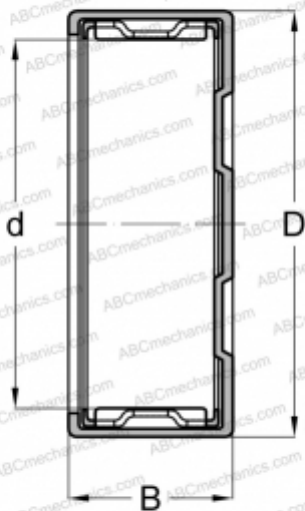

БК 1015 INA

Игольчатые роликоподшипники со штампованным кольцом

ТИП: Роликоподшипники, Игольчатые, Однорядные, Штампованное наружное кольцо, Закрыт с одной стороны, с сепаратором, метрические

Технические характеристики

РАЗМЕРЫ, ММ

d	10,000
D	14,000
B	15,000

МАССА, КГ

0,009

ПРОИЗВОДИТЕЛЬ

[INA](#)

АНАЛОГИ

ABC	БК 1015
FAG	БК 1015
IKO	TLAM 1015
SKF	БК 1015

СОПУТСТВУЮЩИЕ ИЗДЕЛИЯ

IR 7x10x16