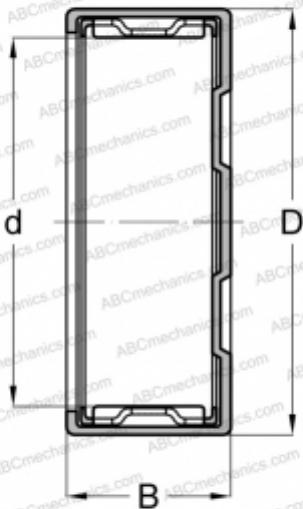

БК 1212 FAG

Игольчатые роликоподшипники со штампованным кольцом

ТИП: Роликоподшипники, Игольчатые, Однорядные, Штампованное наружное кольцо, Закрыт с одной стороны, с сепаратором, метрические

Технические характеристики

РАЗМЕРЫ, ММ

d	12,000
D	18,000
B	12,000

МАССА, КГ

0,014

ПРОИЗВОДИТЕЛЬ

[FAG](#)

АНАЛОГИ

ABC	БК 1212
INA	БК 1212
IKO	TLAM 1212
SKF	БК 1212

СОПУТСТВУЮЩИЕ ИЗДЕЛИЯ

IR 8x12x12,5