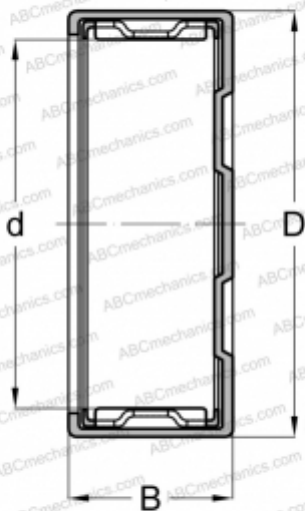

БК 1512 ABC

Игольчатые роликоподшипники со штампованным кольцом

ТИП: Роликоподшипники, Игольчатые, Однорядные, Штампованное наружное кольцо, Закрыт с одной стороны, с сепаратором, метрические

Технические характеристики

РАЗМЕРЫ, ММ

d	15,000
D	21,000
B	12,000

МАССА, КГ

0,018

ПРОИЗВОДИТЕЛЬ

[ABC](#)

АНАЛОГИ

FAG	БК 1512
INA	БК 1512
IKO	TLAM 1512
SKF	БК 1512

СОПУТСТВУЮЩИЕ ИЗДЕЛИЯ

IR 12x15x12,5