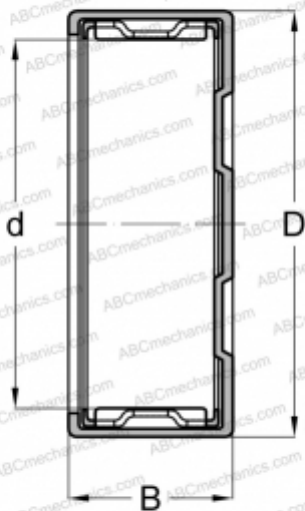

БК 1516 SKF

Игольчатые роликоподшипники со штампованным кольцом

ТИП: Роликоподшипники, Игольчатые, Однорядные, Штампованное наружное кольцо, Закрыт с одной стороны, с сепаратором, метрические

Технические характеристики

РАЗМЕРЫ, ММ

d	15,000
D	21,000
B	16,000

МАССА, КГ

0,017

ПРОИЗВОДИТЕЛЬ

[SKF](#)

АНАЛОГИ

ABC	БК 1516
FAG	БК 1516
INA	БК 1516
IKO	TLAM 1516

СОПУТСТВУЮЩИЕ ИЗДЕЛИЯ

LR/IR 12x15x16.5, G/SD 15x21x3