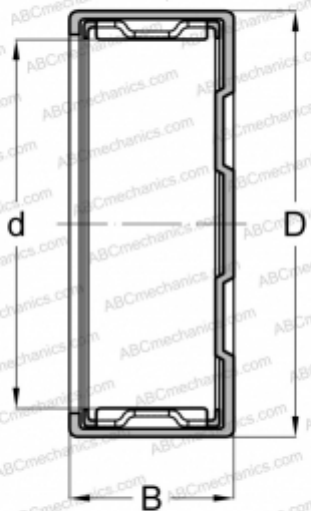

## БК 1712 INA

Игольчатые роликоподшипники со штампованным кольцом

ТИП: Роликоподшипники, Игольчатые, Однорядные, Штампованное наружное кольцо, Закрыт с одной стороны, с сепаратором, метрические

#### РАЗМЕРЫ, ММ

d	17,000
D	23,000
B	12,000

**МАССА, КГ** 0,018

**ПРОИЗВОДИТЕЛЬ** [INA](#)