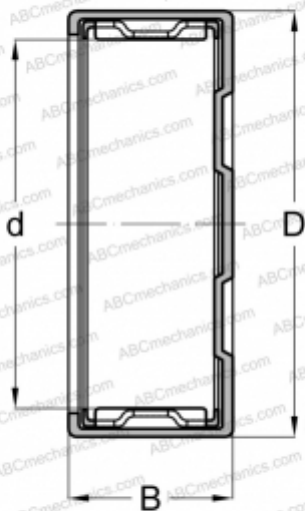

БК 2016 ABC

Игольчатые роликоподшипники со штампованным кольцом

ТИП: Роликоподшипники, Игольчатые, Однорядные, Штампованное наружное кольцо, Закрыт с одной стороны, с сепаратором, метрические

Технические характеристики

РАЗМЕРЫ, ММ

d	20,000
D	26,000
B	16,000

МАССА, КГ

0,027

ПРОИЗВОДИТЕЛЬ

[ABC](#)

АНАЛОГИ

FAG	БК 2016
INA	БК 2016
IKO	TLAM 2016
SKF	БК 2016

СОПУТСТВУЮЩИЕ ИЗДЕЛИЯ

IR 17x20x16,5