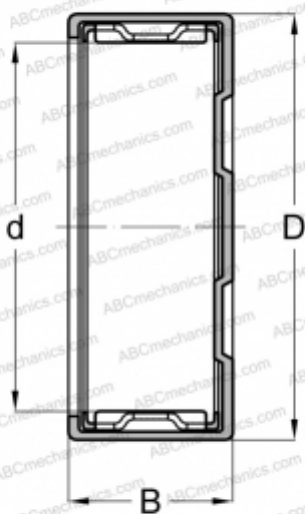

БК 2016 FAG

Игольчатые роликоподшипники со штампованным кольцом

ТИП: Роликоподшипники, Игольчатые, Однорядные, Штампованное наружное кольцо, Закрыт с одной стороны, с сепаратором, метрические

Технические характеристики

РАЗМЕРЫ, ММ

d	20,000
D	26,000
B	16,000

МАССА, КГ

0,027

ПРОИЗВОДИТЕЛЬ

[FAG](#)

АНАЛОГИ

ABC	БК 2016
INA	БК 2016
IKO	TLAM 2016
SKF	БК 2016

СОПУТСТВУЮЩИЕ ИЗДЕЛИЯ

IR 17x20x16,5