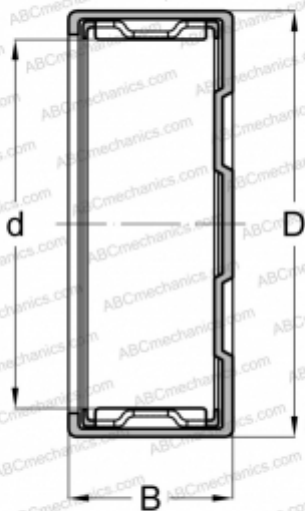

БК 2016 INA

Игольчатые роликоподшипники со штампованным кольцом

ТИП: Роликоподшипники, Игольчатые, Однорядные, Штампованное наружное кольцо, Закрыт с одной стороны, с сепаратором, метрические

Технические характеристики

РАЗМЕРЫ, ММ

d	20,000
D	26,000
B	16,000

МАССА, КГ 0,027

ПРОИЗВОДИТЕЛЬ [INA](#)

АНАЛОГИ

ABC	БК 2016
FAG	БК 2016
IKO	TLAM 2016
SKF	БК 2016

СОПУТСТВУЮЩИЕ ИЗДЕЛИЯ

IR 17x20x16,5