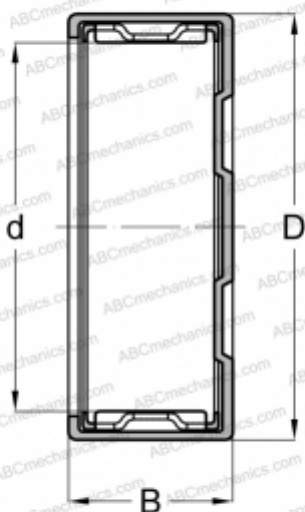

БК 2020 ABC

Игольчатые роликоподшипники со штампованным кольцом

ТИП: Роликоподшипники, Игольчатые, Однорядные, Штампованное наружное кольцо, Закрыт с одной стороны, с сепаратором, метрические

Технические характеристики

РАЗМЕРЫ, ММ

d	20,000
D	26,000
B	20,000

МАССА, КГ

0,027

ПРОИЗВОДИТЕЛЬ

[ABC](#)

АНАЛОГИ

FAG	БК 2020
INA	БК 2020
IKO	TLAM 2020
SKF	БК 2020

СОПУТСТВУЮЩИЕ ИЗДЕЛИЯ

IR 17x20x20,5