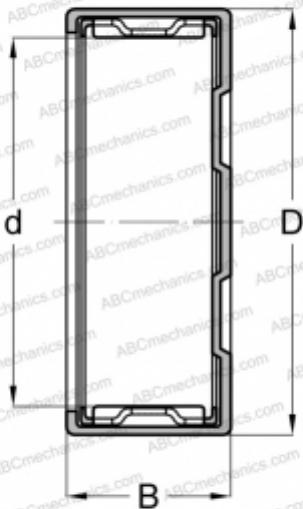

БК 2020 FAG

Игольчатые роликоподшипники со штампованным кольцом

ТИП: Роликоподшипники, Игольчатые, Однорядные, Штампованное наружное кольцо, Закрыт с одной стороны, с сепаратором, метрические

Технические характеристики

РАЗМЕРЫ, ММ

d	20,000
D	26,000
B	20,000

МАССА, КГ

0,027

ПРОИЗВОДИТЕЛЬ

[FAG](#)

АНАЛОГИ

ABC	БК 2020
INA	БК 2020
IKO	TLAM 2020
SKF	БК 2020

СОПУТСТВУЮЩИЕ ИЗДЕЛИЯ

IR 17x20x20,5