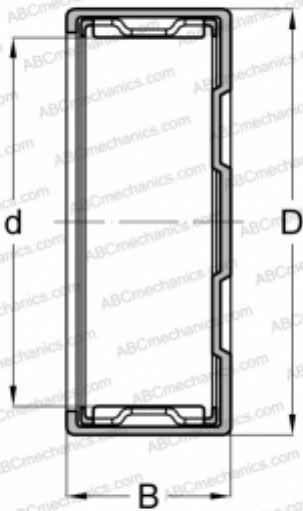

БК 2212 FAG

Игольчатые роликоподшипники со штампованным кольцом

ТИП: Роликоподшипники, Игольчатые, Однорядные, Штампованное наружное кольцо, Закрыт с одной стороны, с сепаратором, метрические

Технические характеристики

РАЗМЕРЫ, ММ

d	22,000
D	28,000
B	12,000

МАССА, КГ

0,023

ПРОИЗВОДИТЕЛЬ

[FAG](#)

АНАЛОГИ

ABC	БК 2212
INA	БК 2212
IKO	TLAM 2212
SKF	БК 2212

СОПУТСТВУЮЩИЕ ИЗДЕЛИЯ

IR 17x22x13