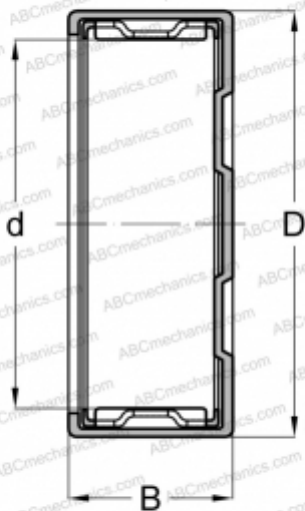

## БК 2216 ABC

Игольчатые роликоподшипники со штампованным кольцом

ТИП: Роликоподшипники, Игольчатые, Однорядные, Штампованное наружное кольцо, Закрыт с одной стороны, с сепаратором, метрические

#### РАЗМЕРЫ, ММ

d	22,000
D	28,000
B	16,000

#### СОПУТСТВУЮЩИЕ ИЗДЕЛИЯ

IR 17x22x16