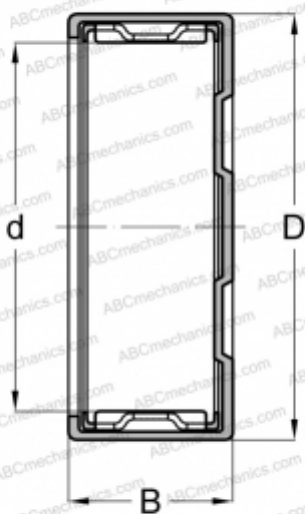

БК 2216 FAG

Игольчатые роликоподшипники со штампованным кольцом

ТИП: Роликоподшипники, Игольчатые, Однорядные, Штампованное наружное кольцо, Закрыт с одной стороны, с сепаратором, метрические

Технические характеристики

РАЗМЕРЫ, ММ

d	22,000
D	28,000
B	16,000

МАССА, КГ

0,027

ПРОИЗВОДИТЕЛЬ

[FAG](#)

АНАЛОГИ

ABC	БК 2216
INA	БК 2216
IKO	TLAM 2216
SKF	БК 2216

СОПУТСТВУЮЩИЕ ИЗДЕЛИЯ

IR 17x22x16